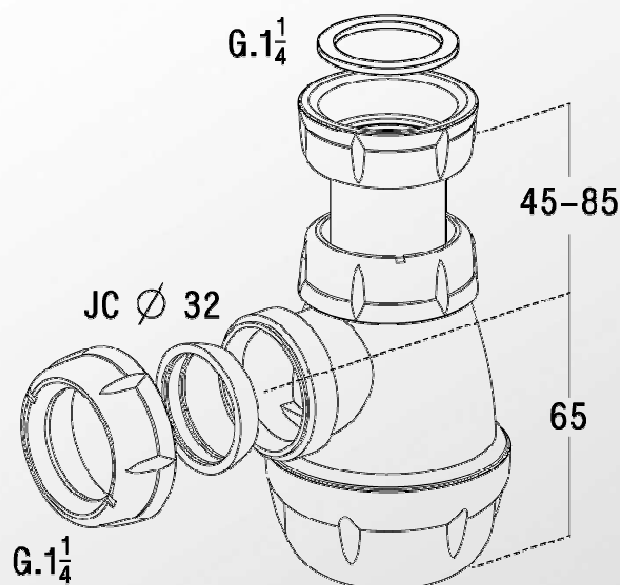

Lavabo, Bidet, Urinoir | SIPHONS PLASTIQUE

Références : 0201002

Réf	∅ Entrée	∅ Sortie	Garde d'eau	Hauteur (mm)
0201001	32	32	50	132-172
0201022	40	40	50	142-185
0201091	32	32	60	165-215
0201002	32	32	35	110-150
0201015	32	32	12	60
0201020	40	40	12	60

■ CARACTERISTIQUES TECHNIQUES :

- Siphon à culot démontable
- Réglable en hauteur
- Sortie J.C. ∅32

■ PLUS PRODUITS :

- Ecrous ergonomiques pour montage rapide et sans outils

■ QUALITE - ENVIRONNEMENT :

ISO 9001
ISO 14001
BUREAU VERITAS
Certification