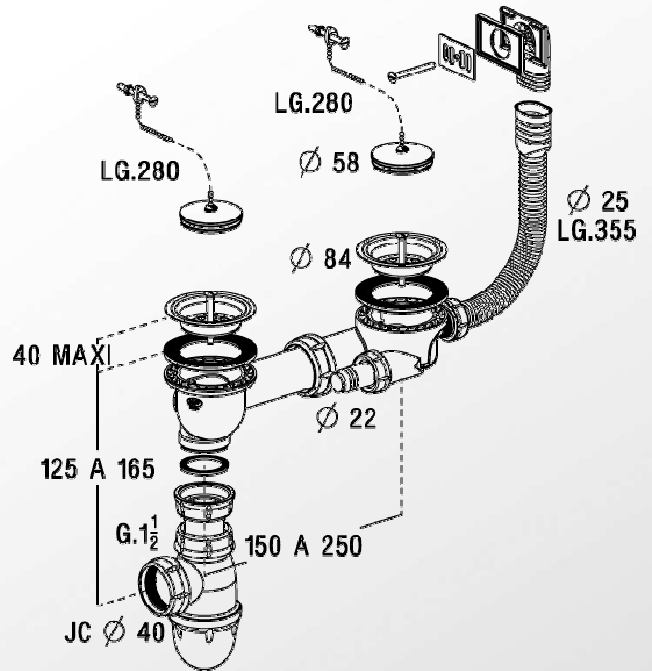

## VIDAGES PLASTIQUE Ø84 POUR ÉVIER GRES ET SYNTHÈSE 2 BACS PERÇAGE Ø60

Réf	Perçage Cuve	Mode d'obturation de la bonde	Bonde spéciale	Trop plein	Prise machine à laver
0204602	60	Bouchon chaînette	Non	Oui	Non
0204307	60	Bouchon chaînette	Non	Oui	Oui

### ■ CARACTERISTIQUES TECHNIQUES :

- Bondes polypropylène ø84 mm pour éviers grès
- 2 bacs de perçage ø60 mm
- Avec trop plein souple
- Sortie 1"½
- Plateau inox
- Chaînette perlée 28 cm
- Siphon réglable en hauteur sortie ø40 mm
- Tubulure grand débit avec système anti reflux
- Prise machine à laver et trop plein interchangeable

### ■ PLUS PRODUITS :

- Bouchon avec cache inox
- Prise machine à laver et trop plein interchangeable