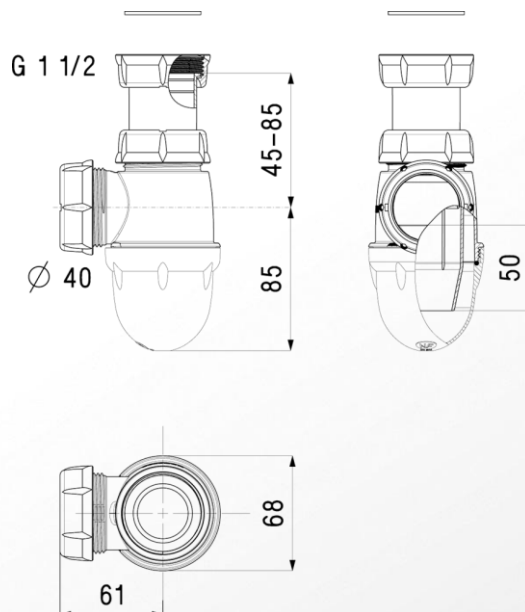

## Siphon plastique

Référence : 0204002 / 552

■ **FONCTION**

- Dispositif destiné à empêcher les remontées d'odeurs

■ **DESCRIPTION**

- Siphon bouteille réglable en hauteur

■ **CARACTERISTIQUES TECHNIQUES**

- Matériaux :
  - Corps : polypropylène
- Dimensionnel :
  - Hauteur réglable : de 130 à 170 mm
  - Raccordement d'entrée : G1"1/2
  - Raccordement de sortie : Ø40 mm
  - Garde d'eau : 50 mm
- Débit : 58 l/min sous une charge d'eau de 120 mm