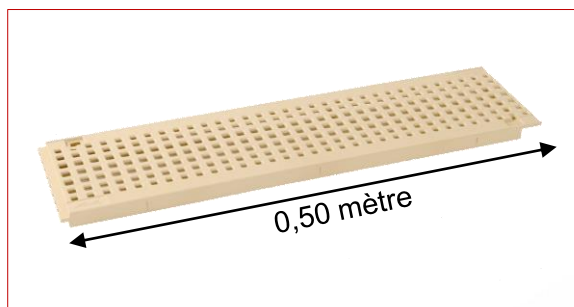

# Connecto® | Grille piscine PVC couleur sable classe A15

Référence : GR77PS

## ■ FONCTION :

Permet l'évacuation des eaux de ruissellement. Elle peut être utilisée pour un aménagement intérieur ou extérieur des bâtiments en classe **A15**. Cette grille respecte les exigences liées à l'accessibilité des personnes à mobilité réduite.

## ■ DESCRIPTION :

Cette grille classe A15 est injectée en PVC couleur sable traité anti-UV.

## ■ CARACTERISTIQUES :

Classe de résistance: A15  
 Largeur: 128 mm  
 Longueur: 500 mm  
 Hauteur hors tout: 20 mm  
 Type de grille: PVC  
 Surface d'avalement: 232 cm<sup>2</sup>/ml  
 Dimensions des trous: inférieur à 8 mm  
 Poids: 0.5 kg