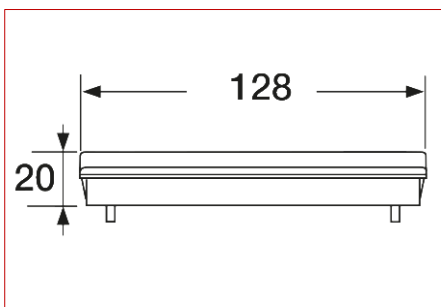

## ■ FONCTION :

Permet l'évacuation des eaux de ruissellement. Elle peut être utilisée pour un aménagement intérieur ou extérieur des bâtiments en classe **A15**. Cette grille respecte les exigences liées à l'accessibilité des personnes à mobilité réduite.

## ■ CARACTERISTIQUES :

Classe de résistance: A15  
 Largeur: 128 mm  
 Longueur: 500 mm  
 Hauteur hors tout: 20 mm  
 Type de grille: PVC  
 Surface d'avalement: 232 cm<sup>2</sup>/ml  
 Dimensions des trous: inférieur à 8 mm  
 Poids: 0.5 kg