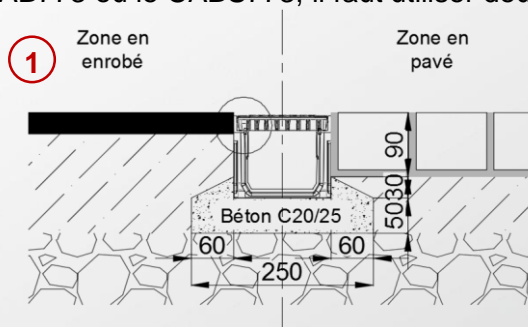

## ■ FONCTION :

Permet l'évacuation des eaux de ruissellement. Elle peut être utilisée pour un aménagement intérieur ou extérieur des bâtiments en classe **A15**. Cette grille respecte les exigences liées à l'accessibilité des personnes à mobilité réduite.

## ■ ACCESSOIRES :

Cette grille peut être positionnée sur les types de caniveau Nicoll :

- Caniveau Connecto Haut largeur 130 : CAN177
- Caniveau Connecto Bas largeur 130 : CAB773, CABS773 et CAB134

Pour fixer une grille sur le CAN177, le CAB773 ou le CABS773, il faut utiliser deux FIXCAN (vis auto taraudeuse).

## ■ CARACTERISTIQUES :

Classe de résistance: A15  
 Largeur: 128 mm  
 Longueur: 500 mm  
 Hauteur hors tout: 20 mm  
 Type de grille: PVC  
 Surface d'avalement: 232 cm<sup>2</sup>/ml  
 Dimensions des trous: inférieur à 8 mm  
 Poids: 0.5 kg