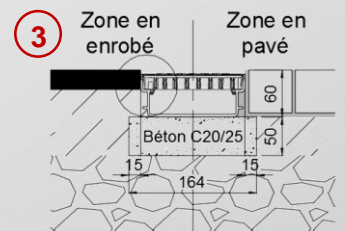

## ■ FONCTION :

Permet l'évacuation des eaux de ruissellement. Elle peut être utilisée pour un aménagement intérieur ou extérieur des bâtiments en classe **A15**. Cette grille respecte les exigences liées à l'accessibilité des personnes à mobilité réduite.

## ■ ACCESSOIRES :

Cette grille peut être positionnée sur les types de caniveau Nicoll :

- Caniveau Connecto Haut largeur 130 : CAN177
- Caniveau Connecto Bas largeur 130 : CAB773, CABS773 et CAB134

Pour fixer une grille sur le CAN177, le CAB773 ou le CABS773, il faut utiliser deux FIXCAN (vis auto taraudeuse).

## ■ CARACTERISTIQUES :

Classe de résistance: A15  
 Largeur: 128 mm  
 Longueur: 500 mm  
 Hauteur hors tout: 20 mm  
 Type de grille: PVC  
 Surface d'avalement: 232 cm<sup>2</sup>/ml  
 Dimensions des trous: inférieur à 8 mm  
 Poids: 0.5 kg