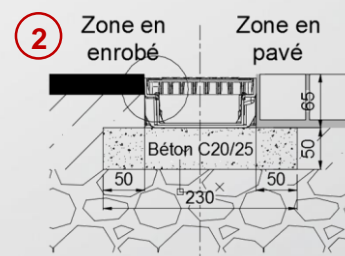

## ■ FONCTION :

Permet l'évacuation des eaux de ruissellement. Elle peut être utilisée pour un aménagement intérieur ou extérieur des bâtiments en classe **A15**. Cette grille respecte les exigences liées à l'accessibilité des personnes à mobilité réduite.

## ■ DESCRIPTION :

Cette grille classe A15 est injectée en PVC couleur sable traité anti-UV.

## ■ ACCESSOIRES :

Cette grille peut être positionnée sur les types de caniveau Nicoll :

- Caniveau Connecto Haut largeur 130 : CAN177
- Caniveau Connecto Bas largeur 130 : CAB773, CABS773 et CAB134

Pour fixer une grille sur le CAN177, le CAB773 ou le CABS773, il faut utiliser deux FIXCAN (vis auto taraudeuse).

## ■ CARACTERISTIQUES :

Classe de résistance: A15  
 Largeur: 128 mm  
 Longueur: 500 mm  
 Hauteur hors tout: 20 mm  
 Type de grille: PVC  
 Surface d'avalement: 232 cm<sup>2</sup>/ml  
 Dimensions des trous: inférieur à 8 mm  
 Poids: 0.5 kg